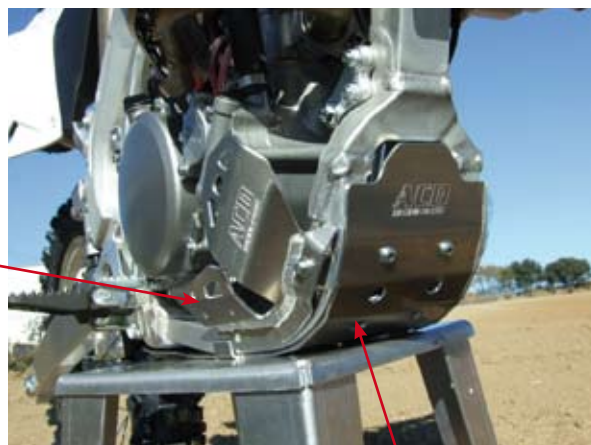

Realizzato in alluminio 3 mm. Scherma il motore ed il telaio in caso di urti con terreno e pietre.

PARA POMPA DELL'ACQUA  
E PARA INIETTORI

I SEGUENTI CODICI SI RIFERISCONO ALLA SOLA SLITTA INFERIORE PARA MOTORE, OGNI ALTRO PEZZO INDICATO NELLE FOTO HA UN CODICE DIVERSO.