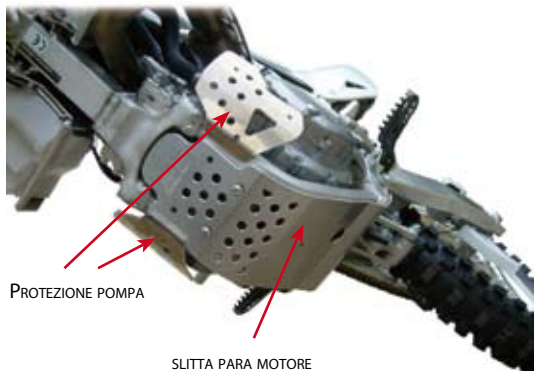

SALVA INIETTORE E PROTEZIONE POMPA

* I CODICI CON UN ASTERISCO PROTEGGONO SOLO LA POMPA

** I CODICI CON DUE ASTERISCHI PROTEGGONO SOLO L'INIETTORE

I CODICI SENZA ASTERISCHI PROTEGGONO SIA LA POMPA CHE L'INIETTORE

PROTEZIONE POMPA

SLITTA PARA MOTORE

MARCA	MODELLO	ANNO	P.V.P.		CODICE
HONDA	CRF 4T 250	'04-'05	€ 39,00	*	MTC602000
HONDA	CRF 4T 250	'06-'09	€ 54,00	**	MTC602003
HONDA	CRF 4T 450	2009	€ 54,00	**	MTC602002
KAWASAKI	KXF 4T 250	'04-'06	€ 69,00		MTC603000
KAWASAKI	KXF 4T 250	'07-'08	€ 69,00		MTC603002
KAWASAKI	KXF 4T 250	2009	€ 69,00		MTC603004
KAWASAKI	KXF 4T 450	'05-'06	€ 69,00		MTC603001
KAWASAKI	KXF 4T 450	'07-'08	€ 69,00		MTC603003
KAWASAKI	KXF 4T 450	2009	€ 54,00	*	MTC603005
SUZUKI	RMZ 4T 250	'04-'06	€ 64,00		MTC603000
SUZUKI	RMZ 4T 450	'05-'06	€ 64,00		MTC603001
SUZUKI	RMZ 4T 450	'08-'09	€ 69,00		MTC604002
SUZUKI	RMZ 4T 250	'08-'09	€ 54,00	*	MTC604003

PARA MOTORE ENDURO

Realizzato in alluminio 4 mm. Scherma il motore ed il telaio in caso di urti con terreno e pietre.