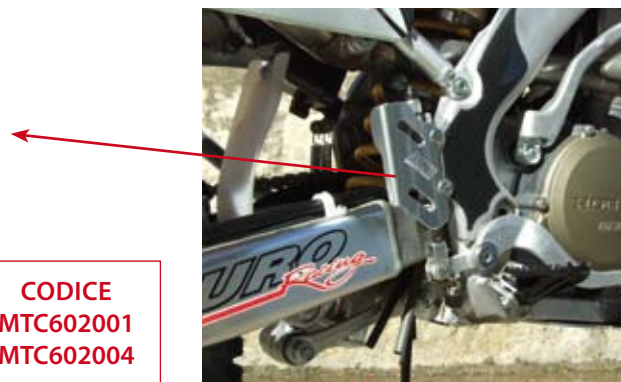

PARA POMPA FRENO POSTERIORE